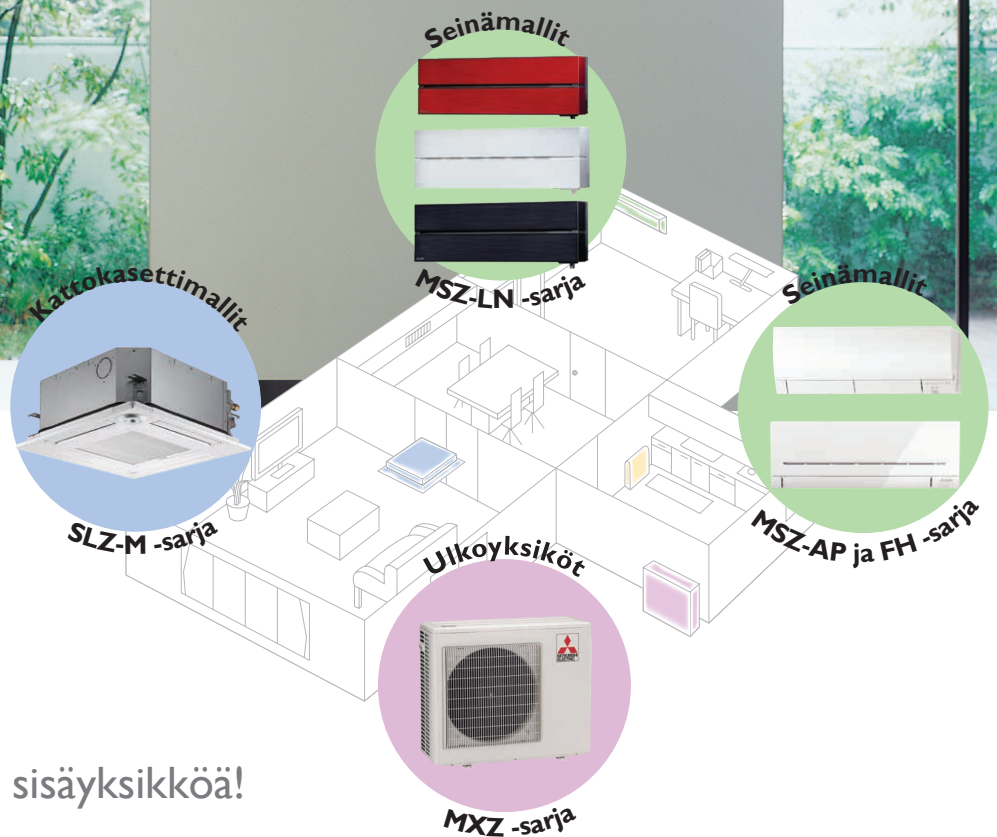

Yhdistele vapaasti.

 **MITSUBISHI
ELECTRIC**
LÄMPÖPUMPUT

Yksi ulkoyksikkö – monta sisäyksikköä!

M-sarjan multisplit-malleja on neljä eri mallia. Laitteistot soveltuvat toimistojen viilentimiksi ja kotien lämpöpumpuiksi. Mallista riippuen laitteistot voidaan varustaa kahdella, kolmella, neljällä tai viidellä sisäyksiköllä. Sisäyksikkömallit voivat vaihdella ollen seinämalleja tai kattokasetteja.

Järjestelmä, jossa on yksi ulkoyksikkö on huomaamattomampi ja soveltuu vaativaan ympäristöön paremmin kuin järjestelmät, joissa tarvitaan useita ulkoyksiköitä.

MXZ-5E102VA

MXZ-2D53VAH2

Tekniset tiedot

Ulkoyksikkö		MXZ-2D53VAH2	MXZ-3E54VA	MXZ-4E72VA	MXZ-5E102VA
Sisäyksiköiden lukumäärä	kpl	2	2-3	2-4	2-5
Lämitysteho [nimellisteho]	kW	1,0-7,0 [6,4]	2,6-9,0 [7,0]	3,4-10,7 [8,6]	4,1-14,0 [10,5]
Jäähdytysteho [nimellisteho]	kW	1,1-5,6 [5,3]	2,9-6,8 [5,4]	3,7-8,8 [7,2]	3,9-11,0 [10,2]
SCOP/SEER	kW/kW	4,1/7,1	4,0/6,4	3,9/5,7	4,2/6,6
Energiatohokkuusluokka (lämmitys / jäähdytys)	ABCDEFG	A+/A++	A+/A++	A/A+	A+/A++
Ilmavirta (lämmitys / jäähdytys)	m ³ /h	1998/1974	2580/2526	2580/2526	4080/3906
Äänenpaine (jäähdytys / lämmitys)	dB(A)	50/53	50/53	50/53	52/56
Mitat (k x l x s)	mm	550 x 800 x 285	710 x 840 (+30) x 330	710 x 840 x (+30) x 330	796 x 950 x 330
Paino	kg	38	57	59	64
Jännite, vaihe/taajuus	V, Vaihe/ Hz	230, 1/50	230, 1/50	230, 1/50	230, 1/50
Maksimivirta	A	12,2	18,0	18,0	21,4
Sulakekoko	A	13	20	25	25
Yhteisputkipituus	m	30	50	60	80
Maksimi putkipituus / sisäyksikkö	m	20	25	25	25
Maksimi korkeusero [jos ulkoyksikkö on korkeammalla kuin sisäyksikkö]	m	15[10]	15[10]	15[10]	15[10]
Putkiyhteet	tuumaa	1,4"x2, 3/8"x2	1/4"x3, 3/8"x3	1/4"x4, 3/8"x3, 1/2"x1	1/4"x5, 3/8"x4, 1/2"x1
Kylmäainetäyttö R410	kg	1,3	2,7	2,7	2,99
Sisäyksiköt MULTISPLIT					
Malli		Seinämallit		Kattokasettimallit	
MXZ-2D53A2		LN/FH25/35, AP25/35/50		SLZ-M25/35	
MXZ-3E54VA		LN25/35, FH/AP25/35/50		SLZ-M25/35/50	
MXZ-4E72VA		LN25/35, FH/AP25/35/50		SLZ-M25/35/50	
MXZ-5E102VA		LN25/35, FH/AP25/35/50		SLZ-M25/35/50	